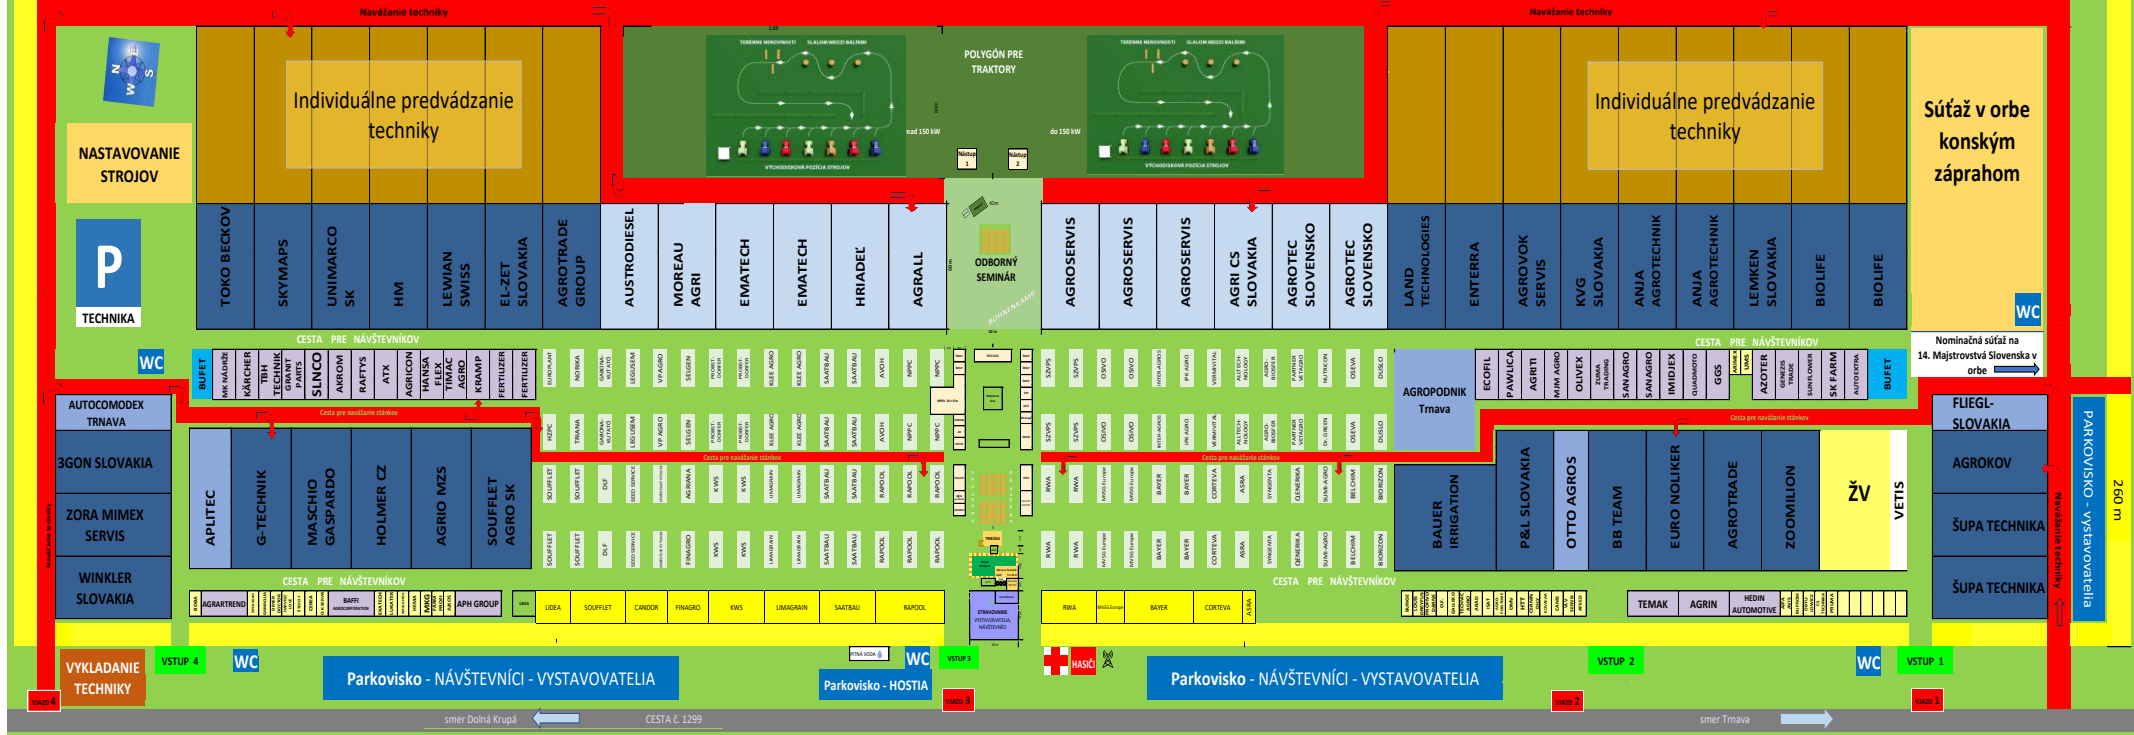

# CELOSLOVENSKÉ DNI POĽA 2026 - Dolná Krupá

897 m

smer Dolná Krupá

CESTA č. 1299

smer Trnava

260 m