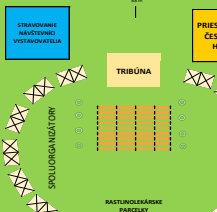

NASTAVOVANIE STROJOV

Spoločné predvádzanie techniky

AO AO AO AO

Odborný seminár

AO AO AO AO

BUFET
B B B B B B B
NAVÁŽANIE TECHNIKY

B B B B B B B

B B B B B B B

BUFET
B B B B B B B
NAVÁŽANIE TECHNIKY

A3 A3 A3 A2 A2 A2 A2 A2 A2 A2 A2 A2 A2 A2 A2 A2 A2 A2 A2

- Slovenské združenie výrobcov piva a sladu
- OSIVO
- OSEVA
- DUSLO
- HORDEUM
- AM AGRO
- BELBA
- SUMI AGRO
- PARTNER VETAGRO
- AGROBIOSFER
- ALLTECHNOLOGY
- ASOCIÁCIA VÝROBCOV ORGANICKÝCH HNOJIV
- ORGANIX VERMIVITAL

Voľné plochy:	
A 0	25 x 50 m s účasťou na spoločnom predvádzaní
A 1	25 x 50 m s individuálnym predvádzaním (25 x 70 m)
A 2	25 x 50 m
A 3	15 x 50 m
B	10 x 20 m
C	5 x 10 m

PARKOVISKO

VYKLADANIE TECHNIKY

smer Trnovec nad Váhom

smer Selice